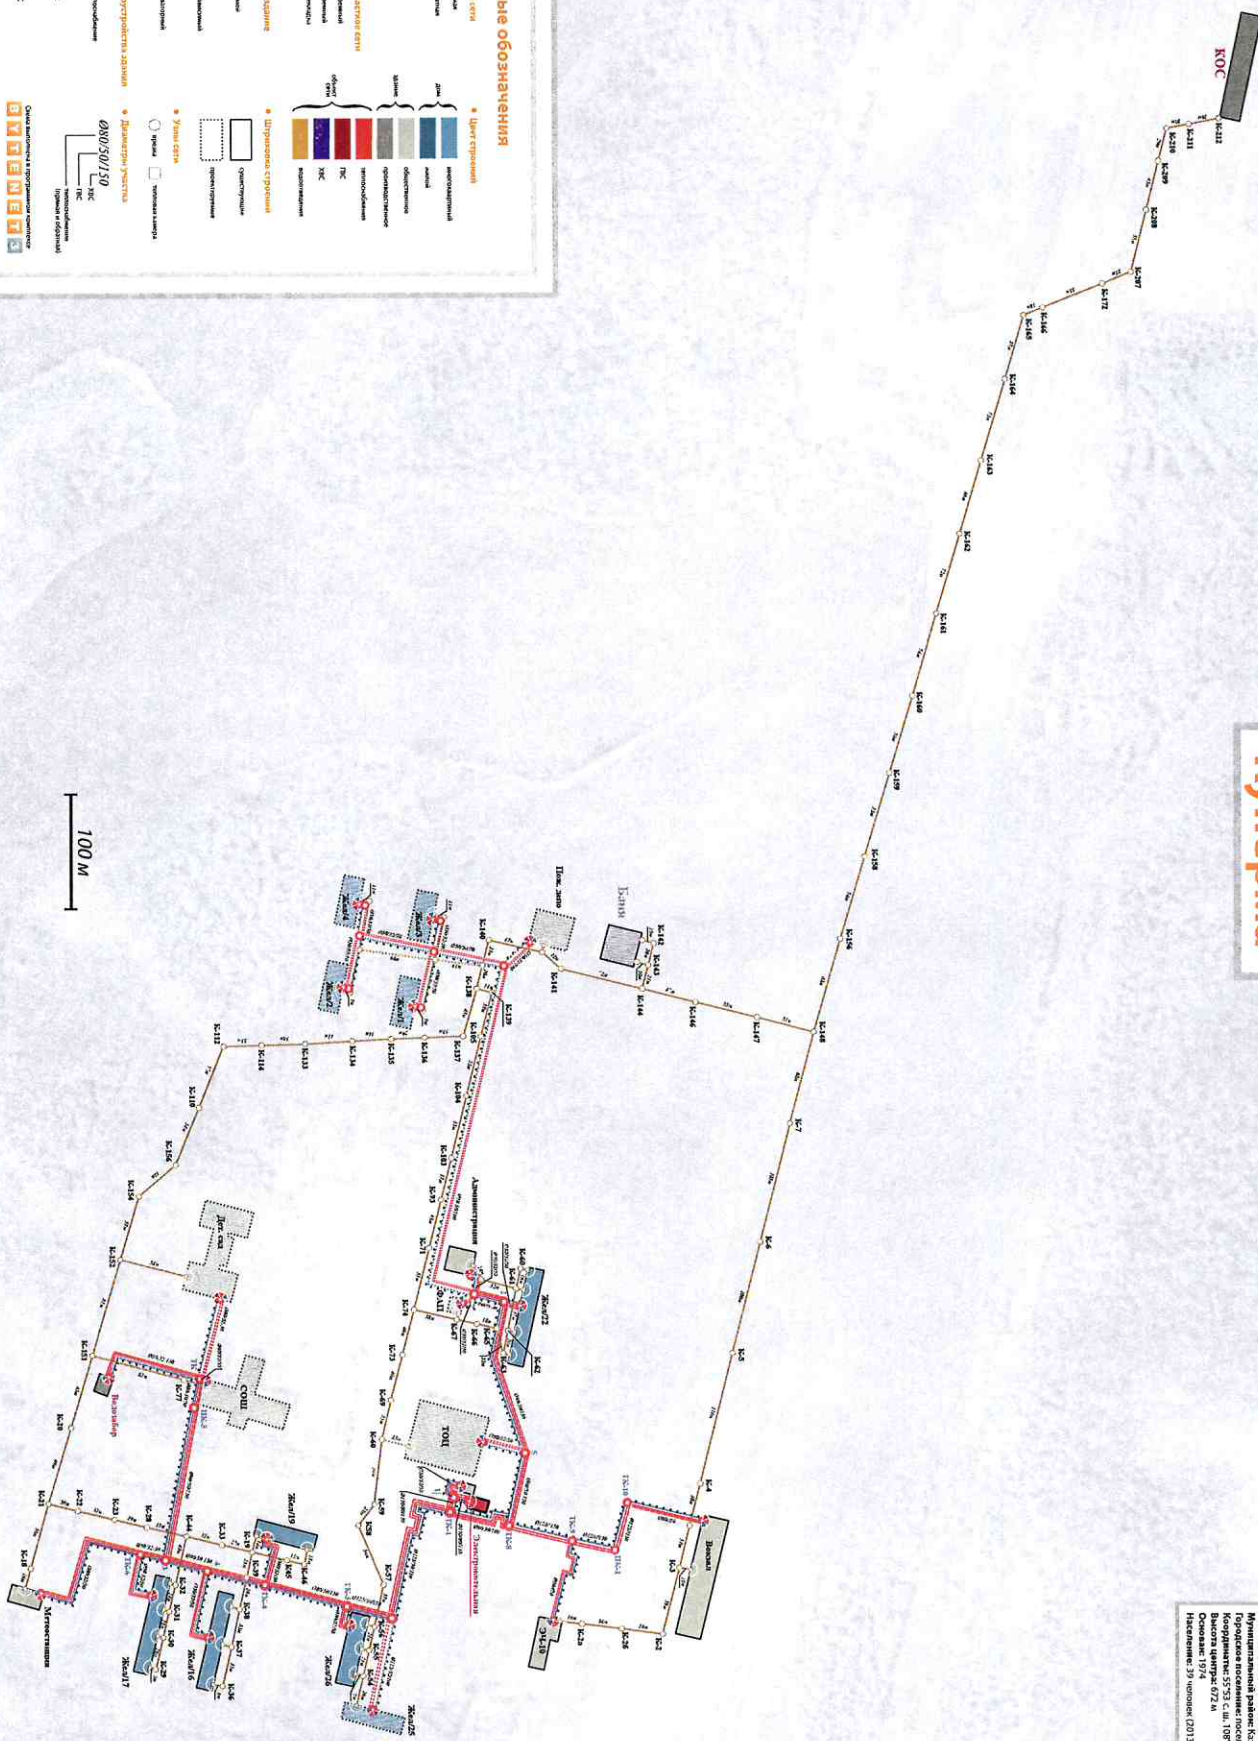

Кунерма

Условные обозначения

bu.kunermay.ru